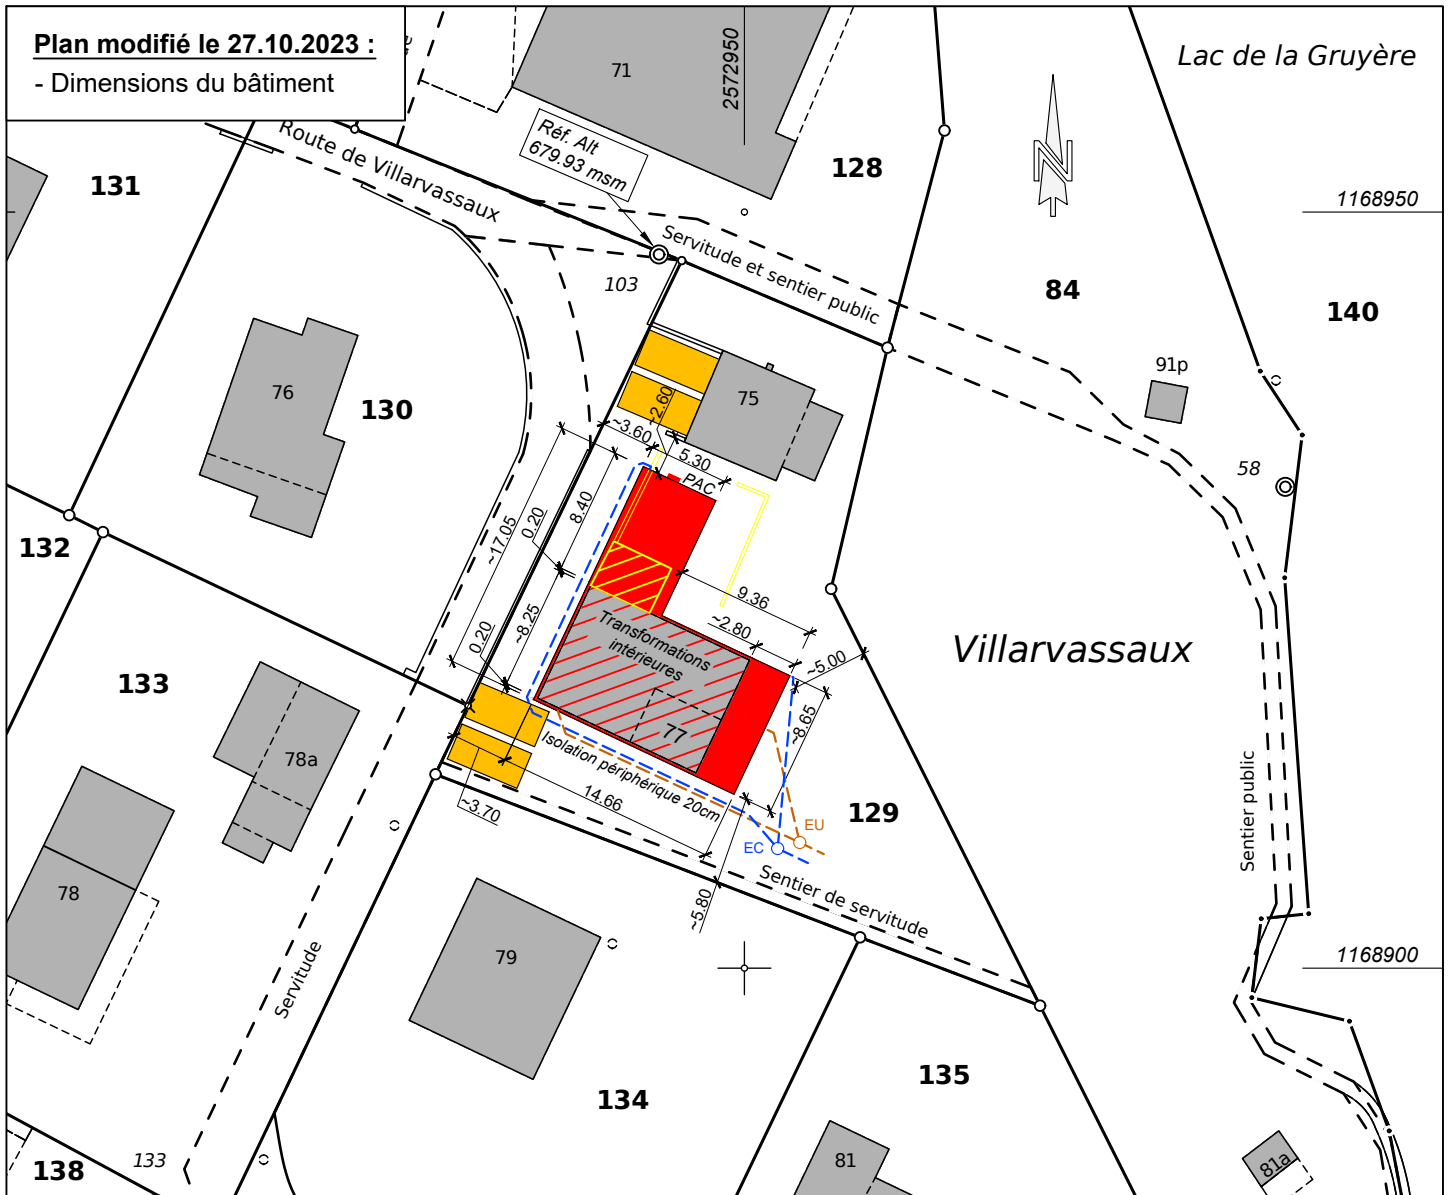

PLAN DE SITUATION

Mentions AF: Oui Non
RPTB: Oui Non
IA: Oui Non
IR: Oui Non

Commune : Pont-en-Ogoz

Bien(s)-fonds Surface(s)

Propriétaires : Beaud Médéric Jacky et Beaud Sabrina

129 910 m²

Adresse : Route de Villarvassaux 77

Plan(s) : 3

Echelle : 1 / 500

Coordonnées : E=2'572'950 N=1'168'915

Givisiez, le 30 mai 2023

Remarque(s) : Agrandissement du plan RF 1:1000

Plan modifié le 27.10.2023 :

- Dimensions du bâtiment

Propriétaires voisins