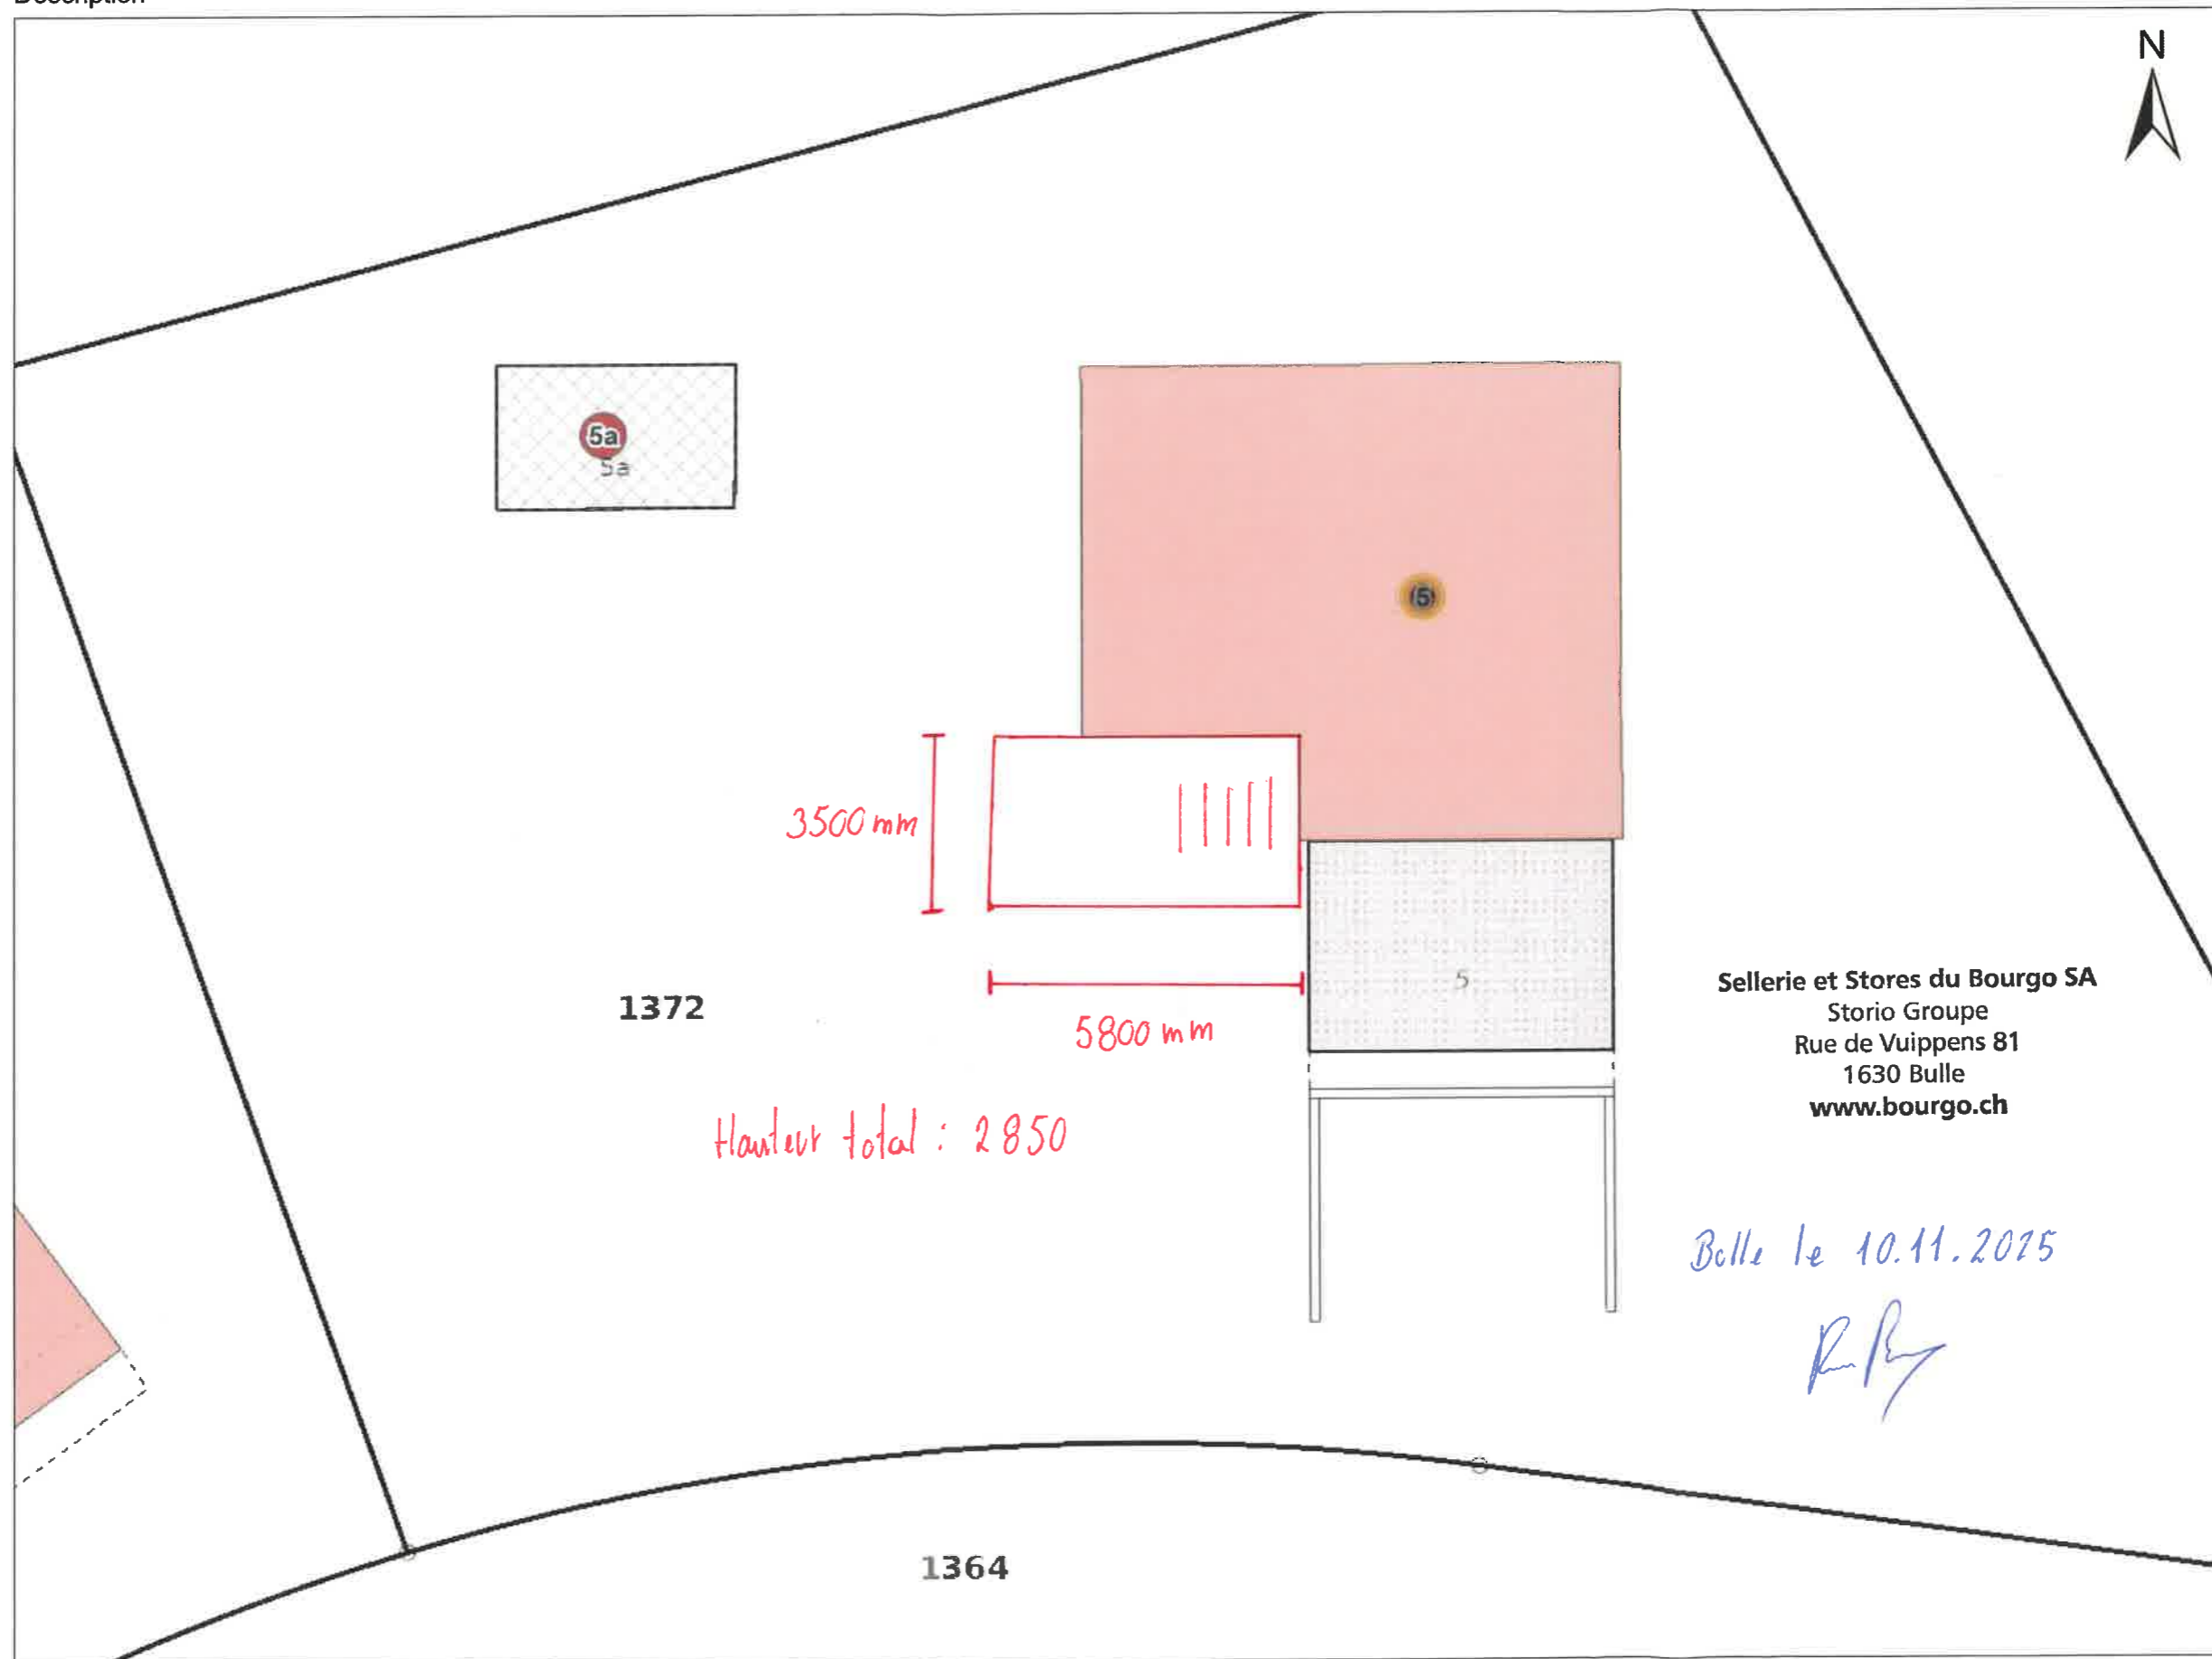

- Bâtiment
- Bâtiment projeté
- Couvert indépendant
- Bâtiment souterrain
- Autre corps de bâtiment
- Réservoir
- Silo, tour, gazomètre

Bâtiments projetés FRIAC
(RegBAFR)

Immeubles en vigueur

- Biens-fonds en vigueur
- DDP en vigueur

Limite cantonale

Portail cartographique du canton de Fribourg

Description

Imprimé le 08.11.2025

Sellerie et Stores du Bourgo SA
Storio Groupe
Rue de Vuippens 81
1630 Bulle
www.bourgo.ch

Bulle le 10.11.2025