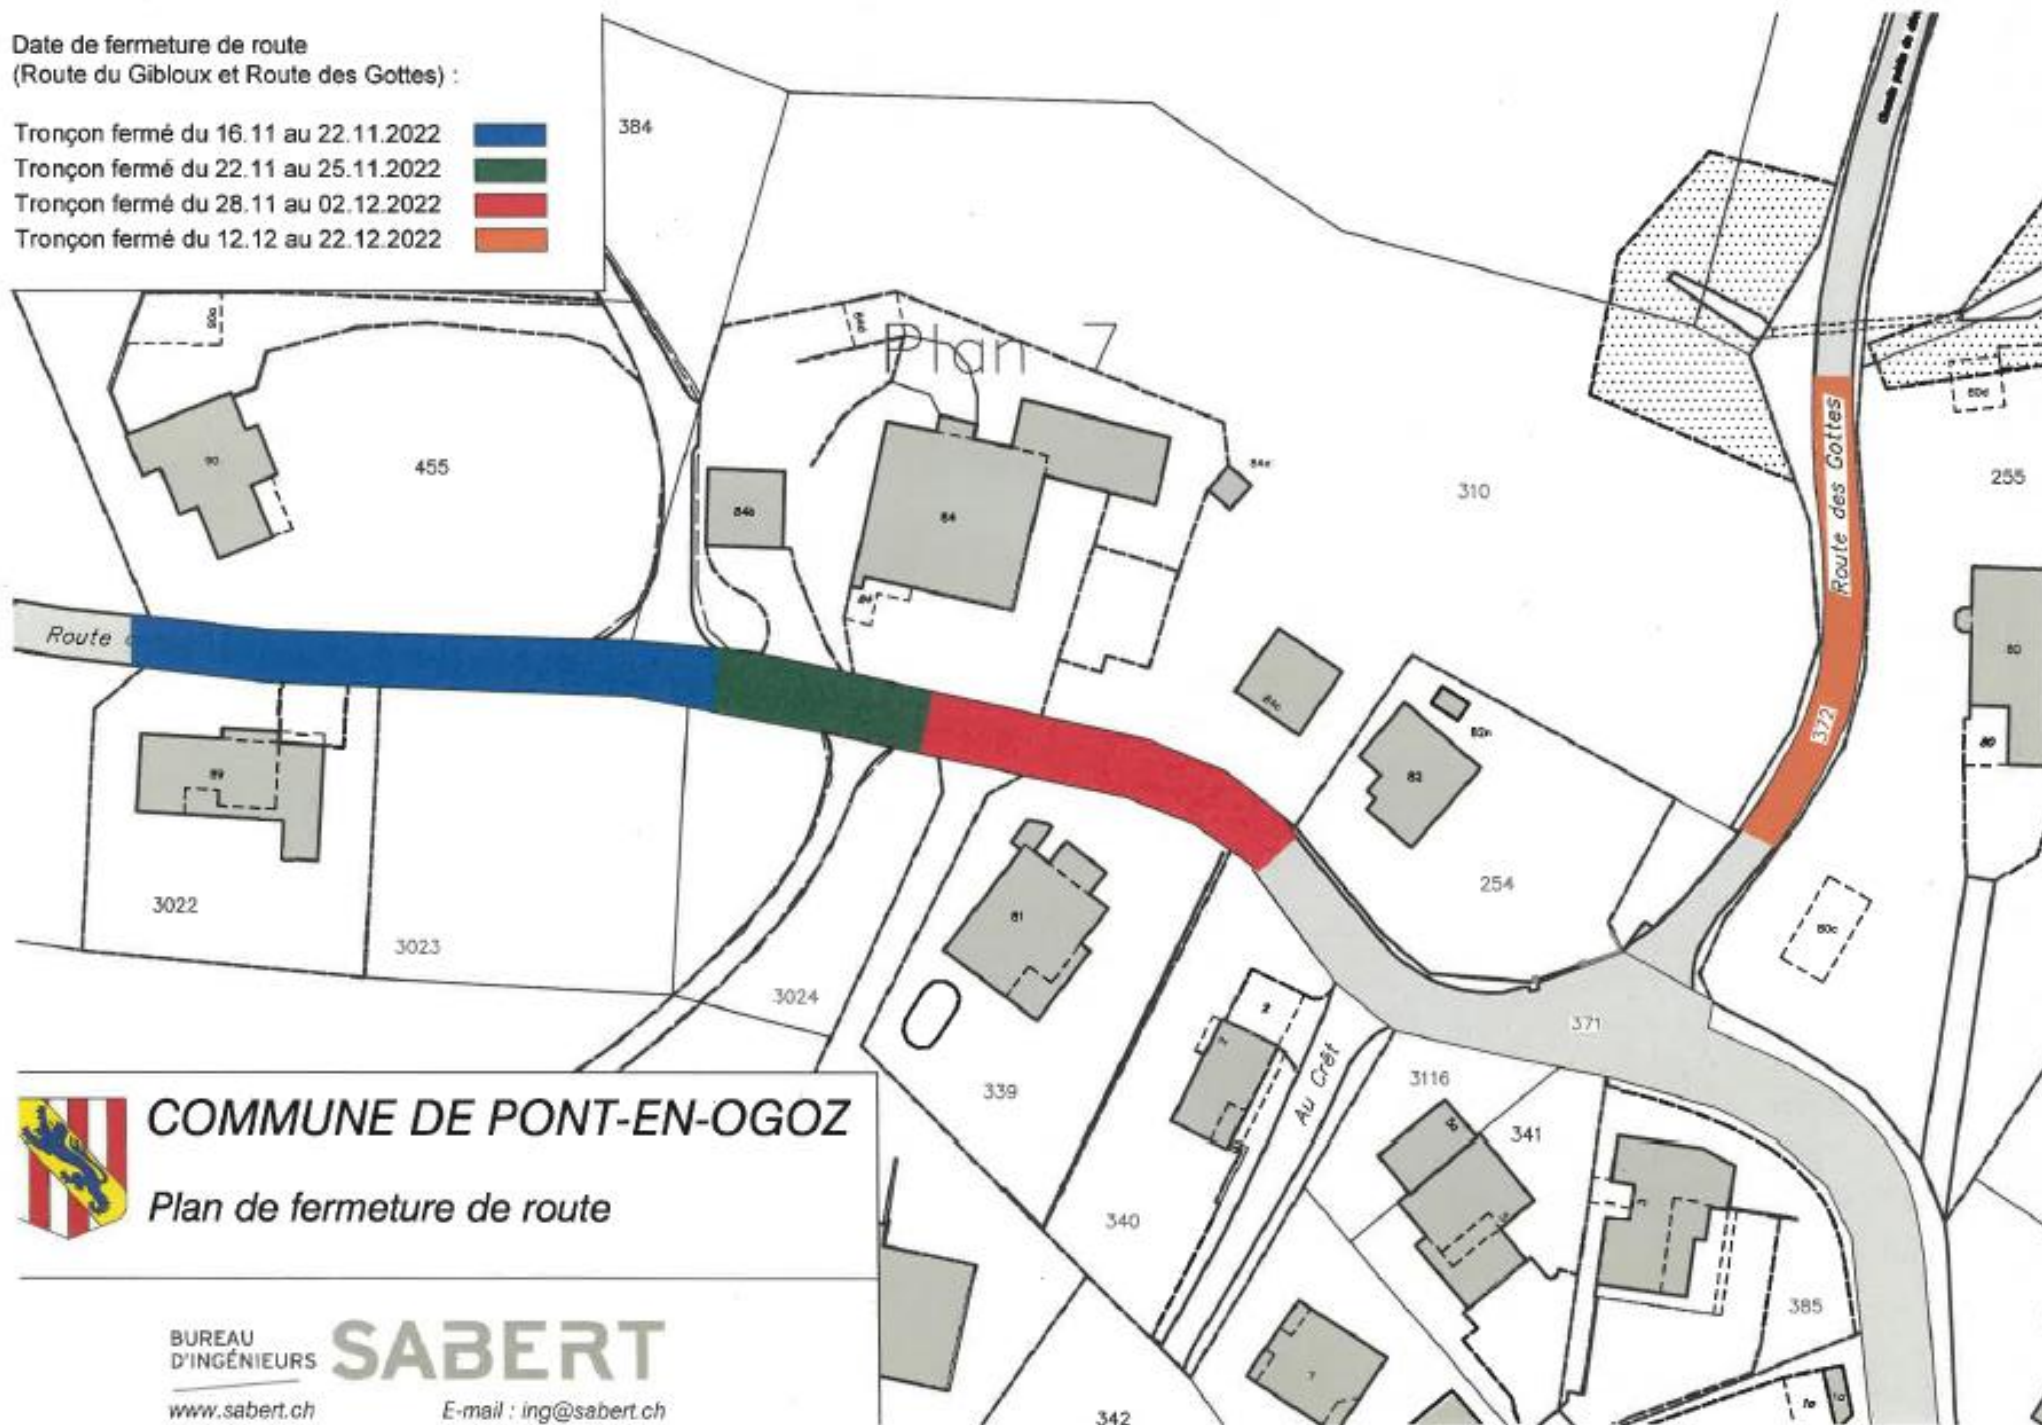

Date de fermeture de route
(Route du Gibloux et Route des Gottes) :

- Tronçon fermé du 16.11 au 22.11.2022 
- Tronçon fermé du 22.11 au 25.11.2022 
- Tronçon fermé du 28.11 au 02.12.2022 
- Tronçon fermé du 12.12 au 22.12.2022 

COMMUNE DE PONT-EN-OGOZ

Plan de fermeture de route

BUREAU
D'INGÉNIEURS

SABERT

www.sabert.ch

E-mail : ing@sabert.ch