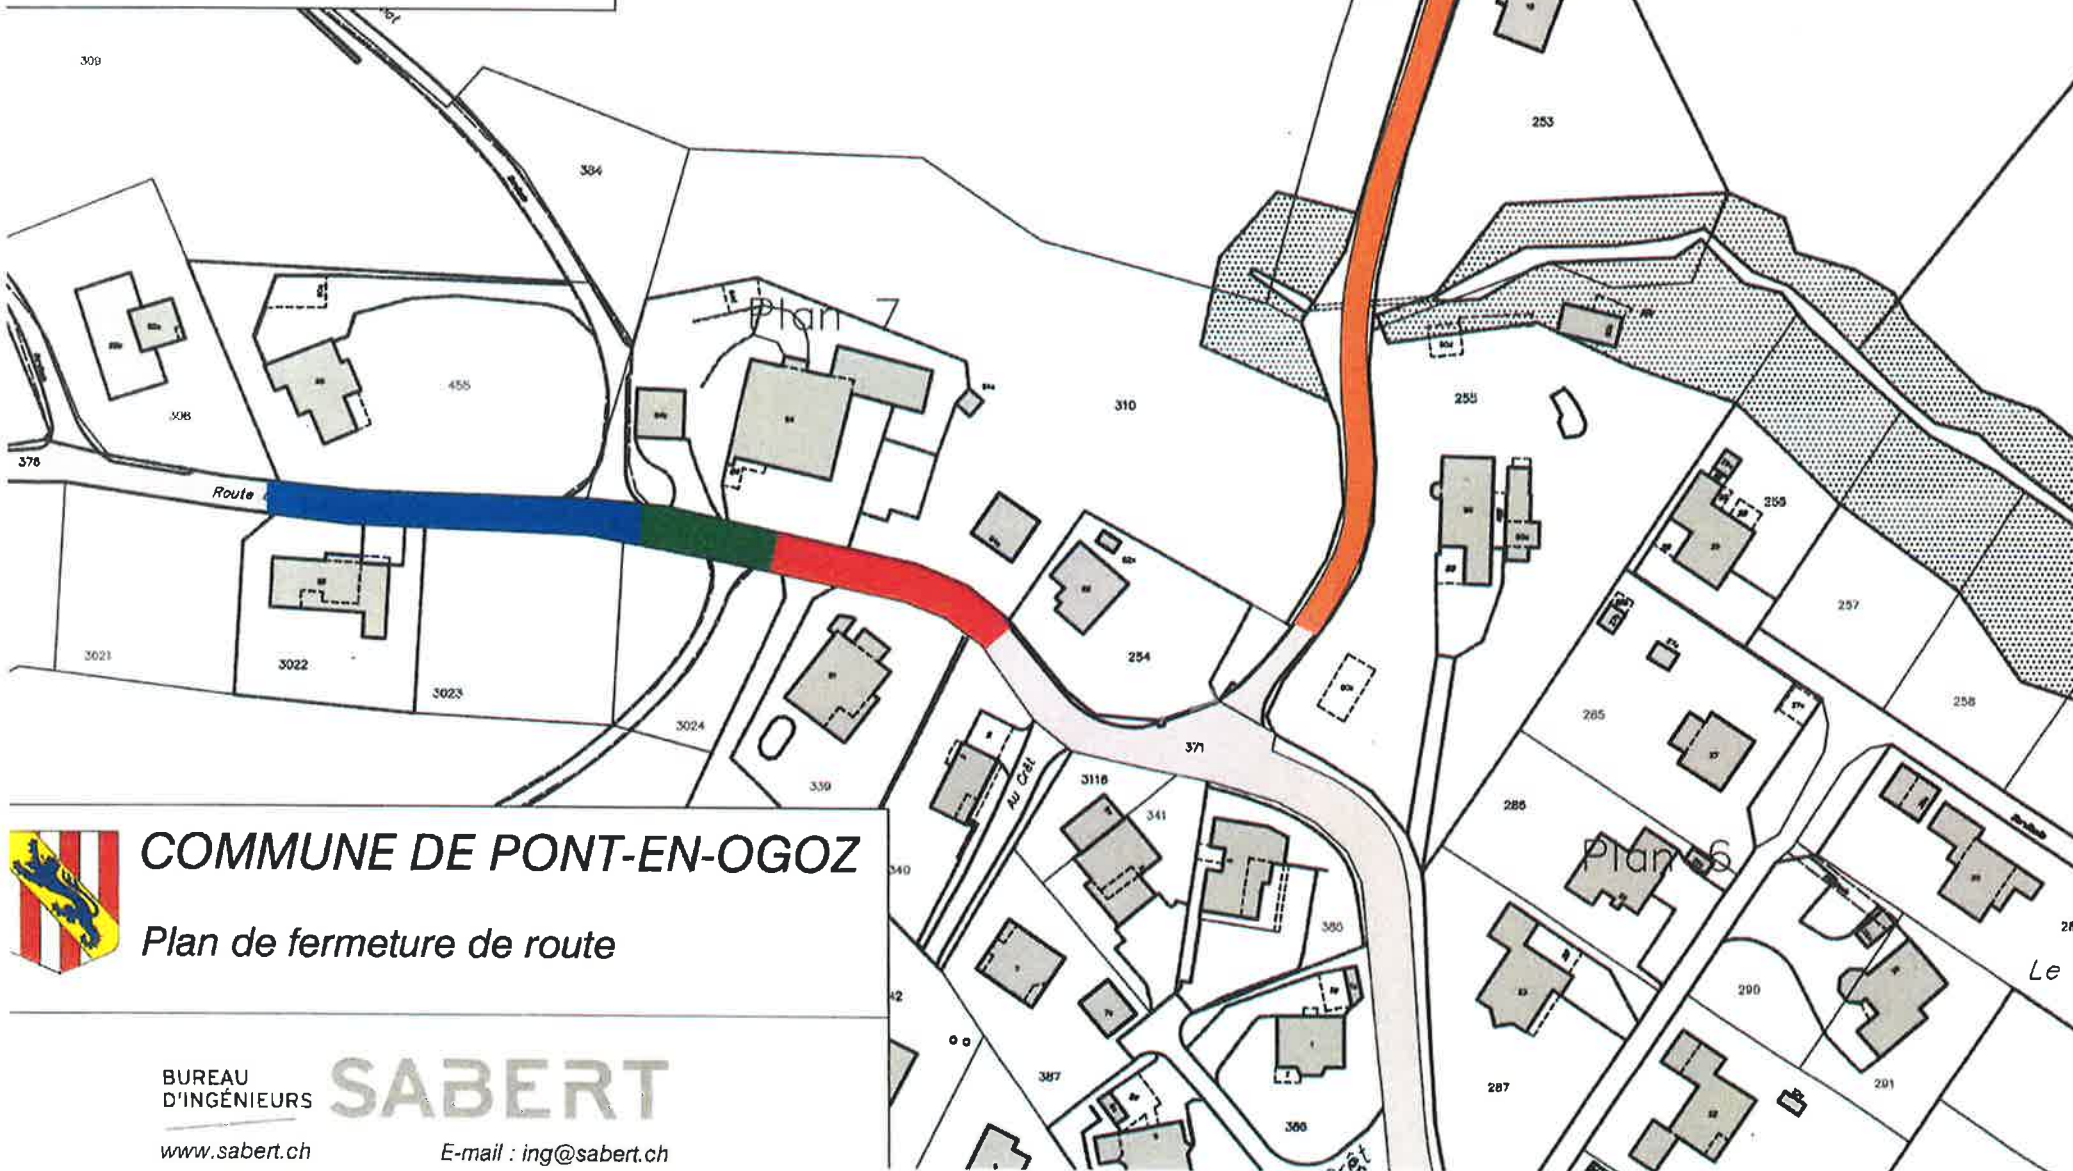

Date de fermeture de route
(Route du Gibloux et Route des Gottes) :

- Tronçon fermé du 16.11 au 02.12.2022
- Tronçon fermé du 05.12 au 13.12.2022
- Tronçon fermé du 14.12 au 22.12.2022
- Tronçon fermé du 16.01 au 03.03.2023

COMMUNE DE PONT-EN-OGOZ

Plan de fermeture de route

BUREAU
D'INGÉNIEURS

SABERT

www.sabert.ch

E-mail : ing@sabert.ch